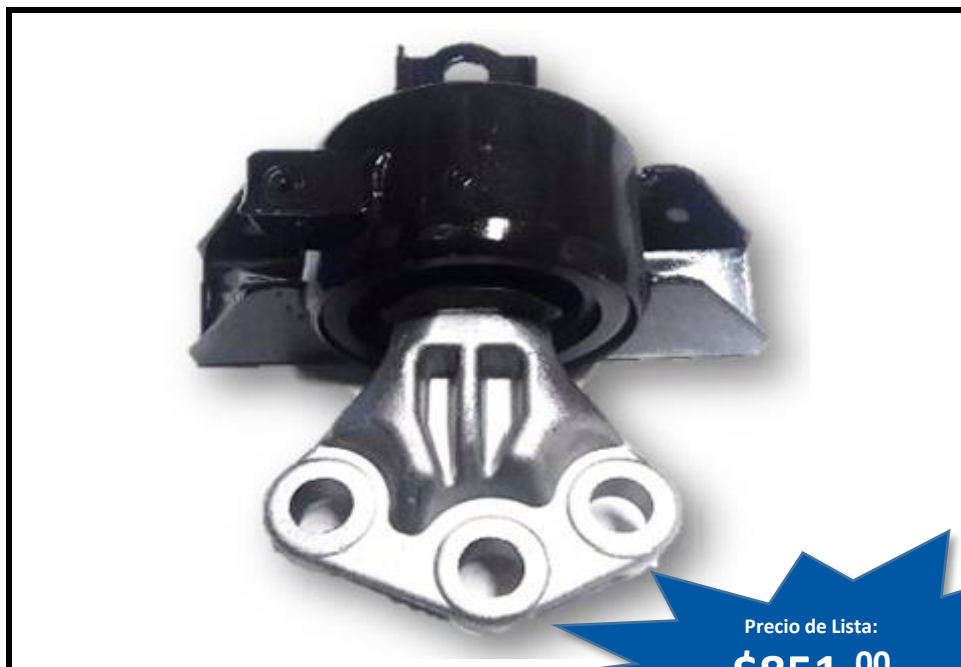

Código
606905

Clasificación del Soporte		
Marca(s)	Tipo	Categoría
Chevrolet	MOTOR	SÓLIDO

Precio de Lista:
\$910.50

APLICACIONES

CHEVROLET				
Modelo	Año(s)	Motor Lts.	Posición	Especificación
Matiz	2003-2015	L4 1.0	Front Der	Motor

Código
606929

Clasificación del Soporte		
Marca(s)	Tipo	Categoría
Chevrolet	MOTOR	SÓLIDO

Precio de Lista:
\$785.00

APLICACIONES

Chevrolet

Modelo	Año(s)	Motor Lts.	Posición	Especificación
Sonic	2011-2017	L4 1.6 Lts.	Front. Der.	

Código
617918

Clasificación del Soporte		
Marca(s)	Tipo	Categoría
Chevrolet	Transmisión	Hidráulico

Precio de Lista:
\$851.00

APLICACIONES

Chevrolet				
Modelo	Año(s)	Motor Lts.	Posición	Especificación
Sonic	2011-2017	L4 1.6 Lts.	Front Der	Trans Std
Sonic	2012-2017	L4 1.4 Lts.	Front Der	Trans Std
Sonic	2012-2017	L4 1.8 Lts.	Front Der	Trans Std

Código
617908

Clasificación del Soporte		
Marca(s)	Tipo	Categoría
Chevrolet-Buick	MOTOR	Hidraulico

Precio de Lista:
\$2,520.00

APLICACIONES

BUICK

Modelo	Año(s)	Motor Lts.	Posición	Especificación
Cascada	2016-2017	L4 1.6 Lts	Front Der	