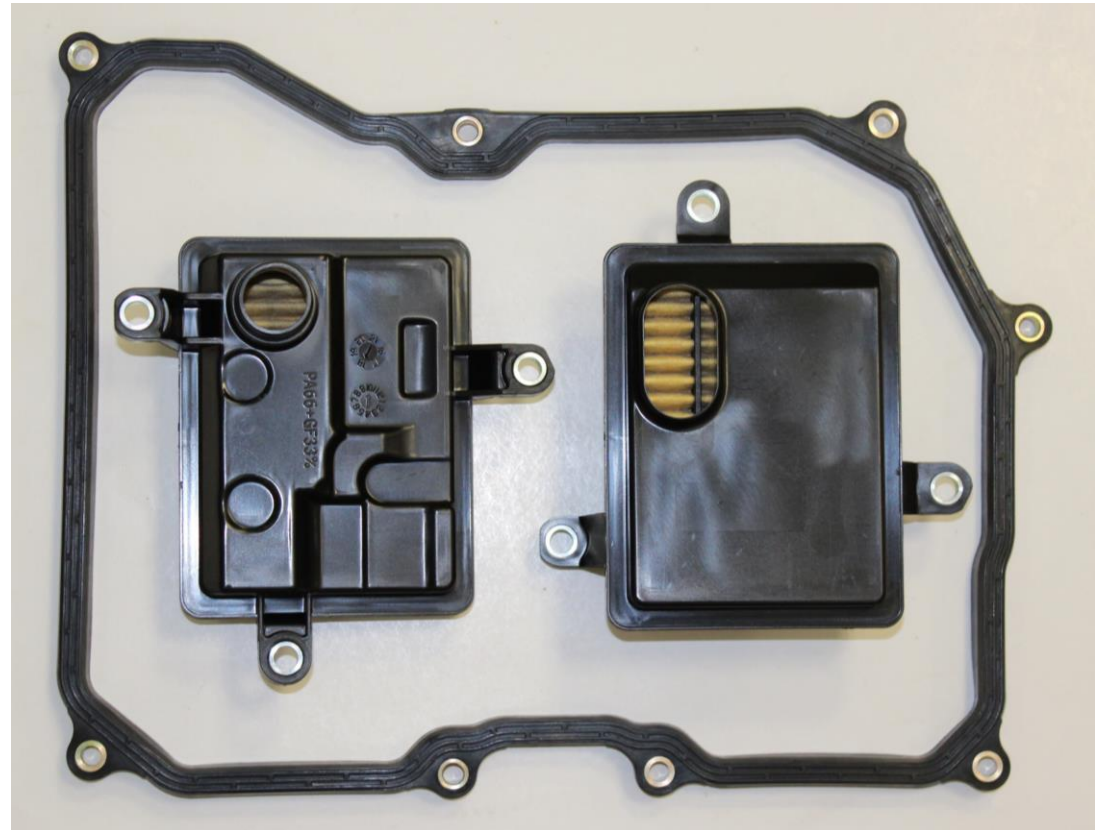

FC-VW09GN

Volkswagen Beetle 1.8L (14-16),
Jetta 1.8L (14-17),
Passat 1.8L (14-17),
transmisión 09G / TF-60SN
OEM # 09G – 325 – 429D

HC-XR3Z

Ford Mustang V6 3.8L (94-03),
V6 4.0L (2004), V8 4.6L (96-04),
V8 5.0L (94-95)
OEM # XR3Z - 7515 - AA

**NUEVOS NUMEROS DE PARTE LODI
DISPONIBLES**

P-GM1.8

Chevrolet Cruze 1.8L (10-16),
Sonic 1.6L (12-16),
Trax 1.8L (13-16)
OEM # 55565300